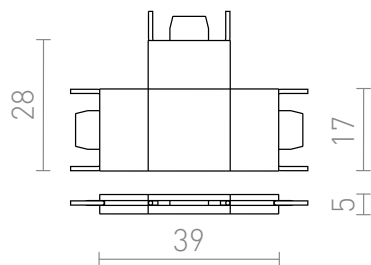

NEW

T-SAMLESTYKKE FOR VEGA SKINNE

T-skarv med tilslutning til VEGA 24V= skinnesystemet.

RP DKK inkl. MOMS

R14180

VEGA T samlestykke sort 24=

58,-

 3D model