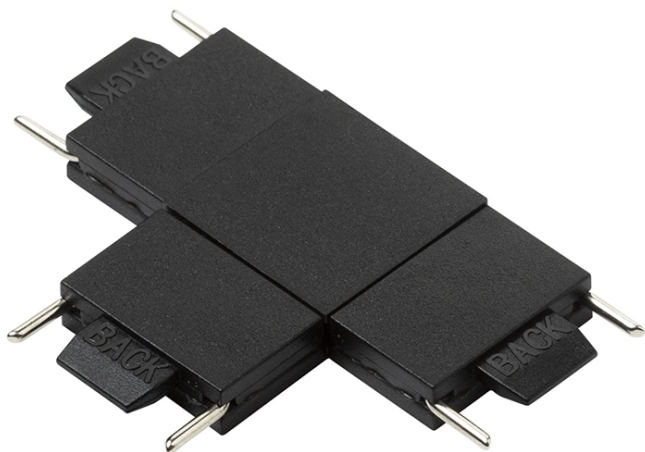

NEW

T-SAMLESTYKKE FOR VEGA SKINNE

T-skarv med tilslutning til VEGA 24V= skinnesystemet.

RP DKK inkl. MOMS

R14180

VEGA T samlestykke sort 24=

58,-

 3D model