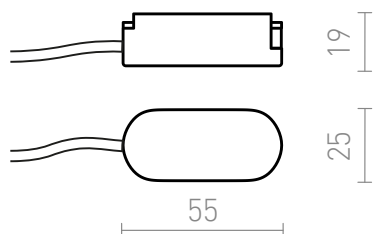

NEW

VEGA NAPAJANIE

Napájanie pre lištový systém VEGA 24V=.

MOC EUR vr DPH

R14176

VEGA napájanie čierna 24=

8,80

 3D model