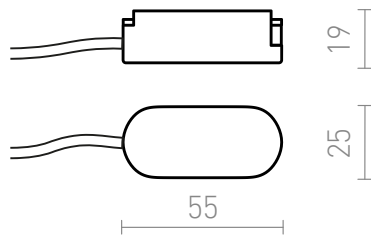

NEW

VEGA ANSLUTNING FOR

Anslutning för VEGA 24V= skensystemet.

RP SEK inkl. MOMS

R14176

VEGA anslutning svart 24=

120,-

 3D model