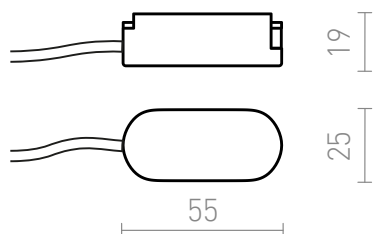

NEW

VEGA ALIMENTARE

Alimentare pentru sistemul de senile VEGA 24V.
preț recomandat cu amănuntul RON cu TVA inclus

R14176

VEGA alimentare negru 24=

48,-

 3D model

 manual