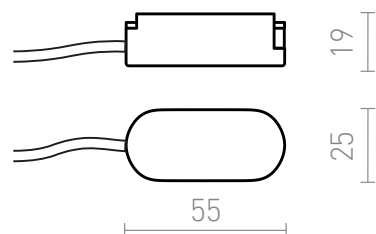

NEW

VEGA ALIMENTAÇÃO

Alimentação para o VEGA 24V=
Preço recomendado EUR incluindo IVA

R14176	VEGA fonte de energia preto 24=	8,80
--------	---------------------------------	------

3D model

PDF manual