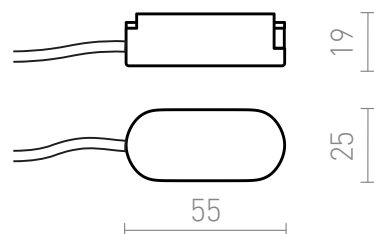

NEW

ZASILANIE VEGA

Zasilanie systemu szynowego VEGA 24V=.

Polecona cena PLN brutto

R14176

VEGA zasilanie czarna 24=

38,-

3D model