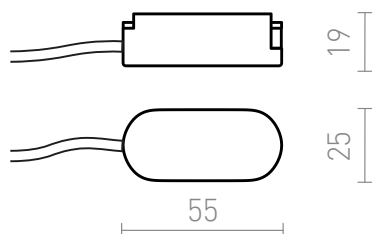

NEW

VEGA STROOMVOORZIENING

Feed-in for the VEGA 24V= track system.
adviesverkoopprijs EUR incl. BTW

R14176

VEGA stroomvoorziening zwart 24=

8,80

 3D model

 manual