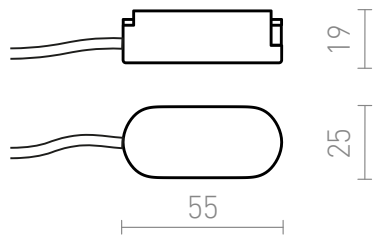

NEW

VEGA ALIMENTAZIONE

Alimentatore per sistema a binario VEGA 24V=
PVC EUR IVA inclusa

R14176

VEGA alimentazione nero 24=

8,80

 3D model

 manual