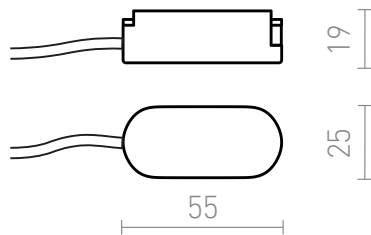

NEW

VEGA TAPEGYSEG

Tápegység a VEGA 24V= sines rendszerhez.
ajánlott kiskereskedelmi ár HUF áfával

R14176

VEGA betáp csatlakozó fekete 24=

3 750,-

3D model

manual