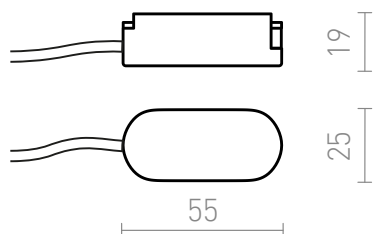

NEW

FEED-IN ΓΙΑ ΡΑΓΑ VEGA

Τροφοδοσία για το σύστημα τροχιάς VEGA 24V=.

Λιανική τιμή EUR με ΦΠΑ

R14176

VEGA με τροφοδότηση μαύρο 24=

8,80

 3D model