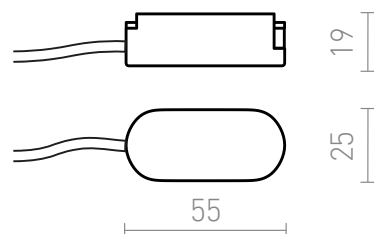

# VEGA CONNECTEUR D'ALIMENTATION

Alimentation pour système de rails VEGA 24V=.

Prix de vente conseillé EUR TTC

R14176

VEGA connecteur pour alimentation noir 24=

8,80

3D model

manual