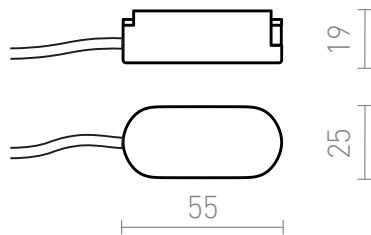

NEW

SYOTTOPALA VEGA

Syöttö VEGA 24V= kiskojärjestelmään.
suositushinta EUR sis. alv

R14176

VEGA syöttöpala musta 24=

8,80

 3D model

 manual