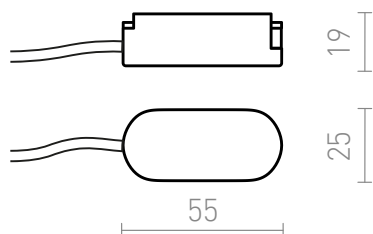

# FUENTE DE ALIMENTACION VEGA

Alimentación para el sistema de carriles VEGA 24V=.

Precio recomendado EUR con IVA

R14176	VEGA alimentación negro 24=	8,80
--------	-----------------------------	------

3D model