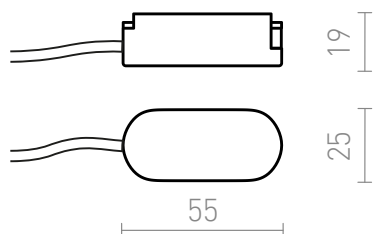

NEW

VEGA TILSLUTNING

Tilslutning til VEGA 24V= skinnerystemet.

RP DKK inkl. MOMS

R14176

VEGA tilslutning sort 24=

68,-

 3D model