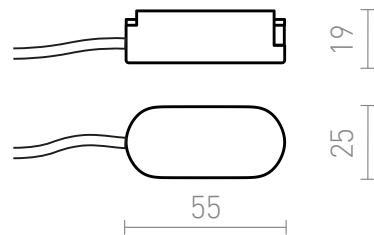

NEW

VEGA NAPAJENI

Napájení pro lištový systém VEGA 24V=.

MOC CZK vč DPH

R14176

VEGA napájení černá 24=

229,-

 3D model