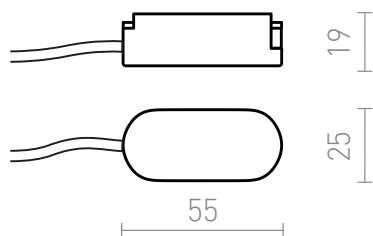

NEW

VEGA ЗАХРАНВАНЕ

Feed-in for the VEGA 24V= track system.

цена на дребно BGN с ДДС

R14176

VEGA зареждане черно 24=

17,5,-

 3D model