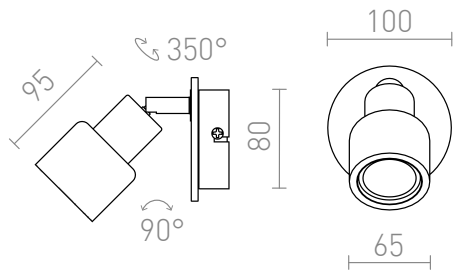

NEW

ASTRA

Wandstrahler in Kombination aus Naturkork und lackiertem Metall für LED-Lampen mit GU10-Fassung.  
EV EUR inkl. MwSt

R14464

ASTRA Wandleuchte Kork/schwarz 230V LED  
GU10 4.5W

28,00

 3D model

 manual

G11841