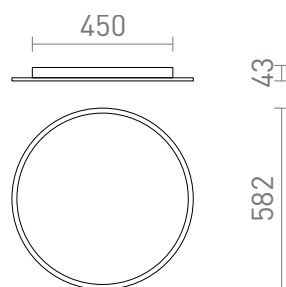

NEW

CIEL

LED 50W 4700 lm Ra 80

Stropné kruhové LED stmievateľné svietidlo s odstupom od stropu. Má vstavaný prepínač na zmenu teploty farby svetla (3000K, 4000K, 6000K). Stmievanie TRIAC.

MOC EUR vr DPH

R14311

CIEL 59 DIMM stropná čierna 230V LED 50W
3000K 4000K 6000K

229,00

3D model

PDF manual