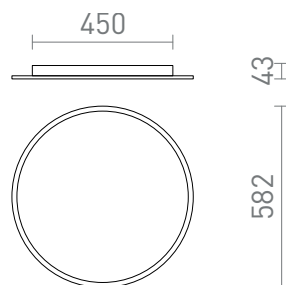

3D model

PDF manual