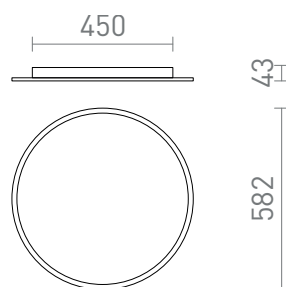

3D model

PDF manual