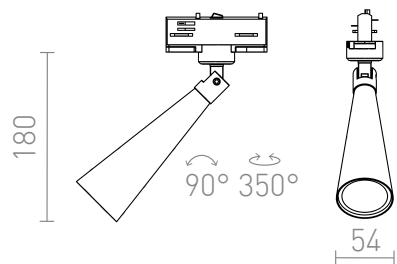

NEW

ALEXIS PRO 1-OKRUH. LISTU

Kónický reflektor pro jednookruhovou lištu s patičí GU10.

MOC CZK vč DPH

R14468	ALEXIS pro jednookr. lištu bílá/černá 230V LED GU10 5W	980,-
R14469	ALEXIS pro jednookr. lištu černá 230V LED GU10 5W	980,-

 3D model

 manual

G11841