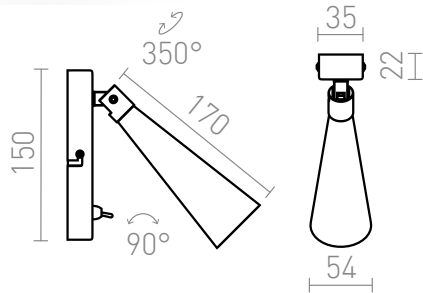

NEW

ALEXIS WANDLEUCHE

Wandleuchte mit konischem Reflektor für LED-Glühbirne mit GU10-Sockel, Hebelschalter befindet sich am Sockel.
EV EUR inkl. MwSt

R14465	ALEXIS Wandleuchte weiß/schwarz 230V LED GU10 5W	48,00
R14466	ALEXIS Wandleuchte Mattnickel 230V LED GU10 5W	48,00
R14467	ALEXIS Wandleuchte schwarz Chrom 230V LED GU10 5W	48,00

 3D model

 manual

G11841