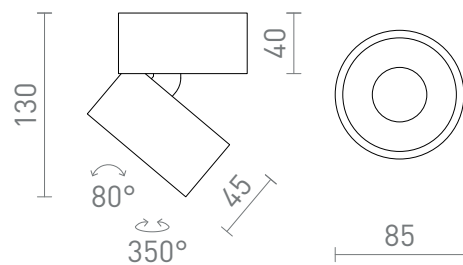

3D model

80°

0,372

PDF manual