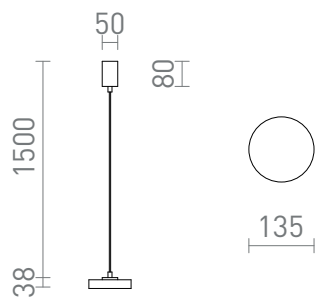

NEW

ARETHA I

LED 12W 1020 lm Ra 80

Επίπεδο μενταγιόν με ενσωματωμένο LED και φωτισμό μονής κατεύθυνσης.

Λιανική τιμή EUR με ΦΠΑ

R14423

ARETHA I κρεμαστό μαύρο 230V LED 12W
3000K

78,00

3D model

150

0,60

PDF manual