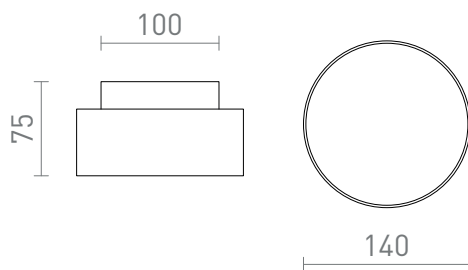

NEW

MARLENE

LED 18+6W 1680 lm Ra 80

Natynkowa oprawa LED z pośrednim oświetleniem sufitowym i metalową ramką.

Polecona cena PLN brutto

R14339	MARLENE 14 natynkowa biała 230V LED 18+6W 3000K	340,-
R14340	MARLENE 14 natynkowa perłowo-złota 230V LED 18+6W 3000K	360,-
R14341	MARLENE 14 natynkowa czarna 230V LED 18+6W 3000K	340,-