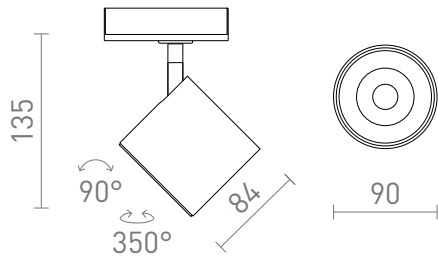

NEW

IRIS 9 FOR 1-FASSKENA

LED 12W 1127 lm Ra 90

Cylindrisk spotlight med inbyggd LED för 1-fasskena.

RP SEK inkl. MOMS

R14478	IRIS 9 till 1-fas skena vit 230V LED 12W 24° 3000K	1 150,-
R14479	IRIS 9 till 1-fas skena svart 230V LED 12W 24° 3000K	1 150,-

 3D model

 manual