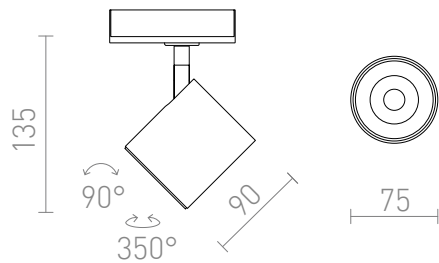

NEW

IRIS 7 FÜR 1-PHASE-STROMSCHIENE

LED 10W 1039 lm Ra 80

Zylindrischer LED-Strahler für 1-Phase-Stromschiene.
EV EUR inkl. MwSt

R14476	IRIS 7 für 1-Phase-Stromschiene weiß 230V LED 10W 24° 3000K	68,00
R14477	IRIS 7 für 1-Phase-Stromschiene schwarz 230V LED 10W 24° 3000K	68,00

 3D model

 manual