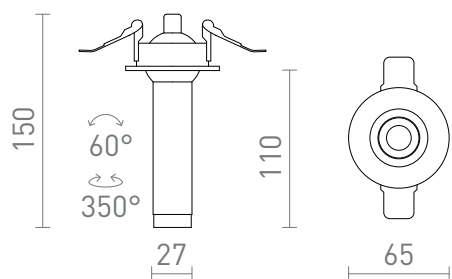

NEW

LUMIS 11

LED 7W 560 lm Ra 80

Subtílné zápusťné LED svietidlo s kĺbom na čiastočné zapustenie do sadrokartonového podhľadu.

MOC EUR vr DPH

R14347	LUMIS 11 DIMM zápusťná biela 230V LED 7W 38° 3000K	58,00
R14348	LUMIS 11 DIMM zápusťná čierna 230V LED 7W 38° 3000K	58,00

3D model

manual