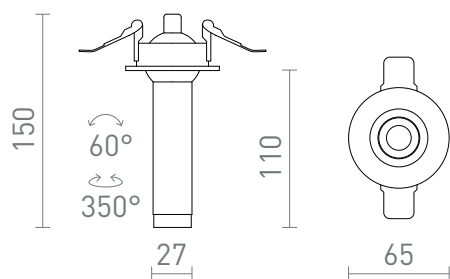

NEW

LUMIS 11

LED 7W 560 lm Ra 80

Subtilna vgradna LED svetilka z nastavljivim spojem za delno vgradnjo v suhomontažne stropce.

Preporučena cena EUR s PDV-OM

R14347	LUMIS 11 DIMM vgradna bela 230V LED 7W 38° 3000K	58,00
R14348	LUMIS 11 DIMM vgradna črna 230V LED 7W 38° 3000K	58,00