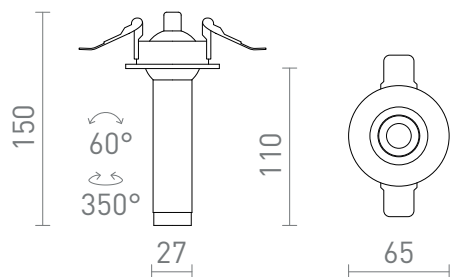

## LUMIS 11

LED 7W 560 lm Ra 80

Lumina subtila cu LED incastat, cu o imbinare reglabila pentru instalare partiala in tavanele de gips-carton  
preț recomandat cu amănuntul RON cu TVA inclus

R14347	LUMIS 11 DIMM incastat alb 230V LED 7W 38° 3000K	268,-
R14348	LUMIS 11 DIMM incastat negru 230V LED 7W 38° 3000K	268,-