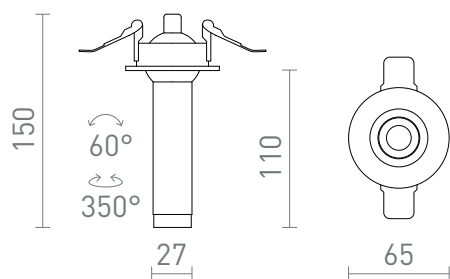

NEW

LUMIS 11

LED 7W 560 lm Ra 80

Luz LED embutida subtil com junta ajustável para instalação parcial em tetos de gesso cartonado.

Preço recomendado EUR incluindo IVA

R14347	LUMIS 11 DIMM embutida branco 230V LED 7W 38° 3000K	58,00
R14348	LUMIS 11 DIMM embutida preto 230V LED 7W 38° 3000K	58,00

3D model

manual