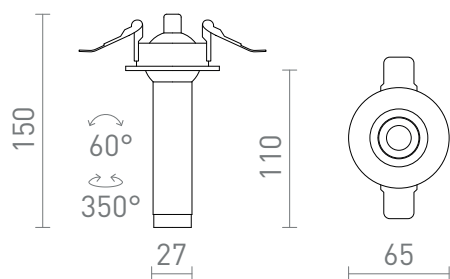

NEW

LUMIS 11

LED 7W 560 lm Ra 80

Subtelna oprawa LED do wbudowania z regulowanym przegubem do częściowego montażu w sufitach z płyt kartonowo-gipsowych.

Polecona cena PLN brutto

R14347	LUMIS 11 DIMM wpuszczana biała 230V LED 7W 38° 3000K	229,-
R14348	LUMIS 11 DIMM wpuszczana czarna 230V LED 7W 38° 3000K	229,-