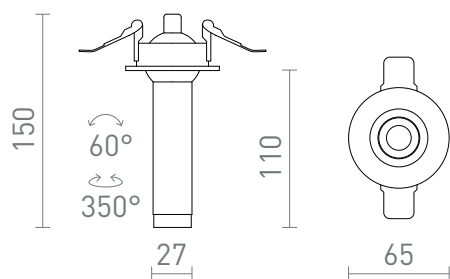

NEW

LUMIS 11

LED 7W 560 lm Ra 80

Apparecchio LED da incasso sottile su un giunto per l'incasso parziale nel soffitto in cartongesso.

PVC EUR IVA inclusa

R14347	LUMIS 11 DIMM da incasso bianco 230V LED 7W 38° 3000K	58,00
R14348	LUMIS 11 DIMM da incasso nero 230V LED 7W 38° 3000K	58,00

3D model

manual