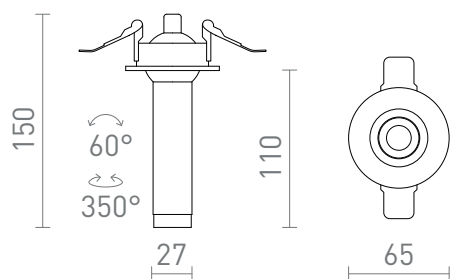

NEW

LUMIS 11

LED 7W 560 lm Ra 80

Diszkrét, csuklós LED beépíthető lámpa, amely részben gipszkarton álmennyezetbe van süllyesztve.
ajánlott kiskereskedelmi ár HUF áfával

R14347	LUMIS 11 DIMM süllyesztett lámpa fehér 230V LED 7W 38° 3000K	22 500,-
R14348	LUMIS 11 DIMM süllyesztett lámpa fekete 230V LED 7W 38° 3000K	22 500,-

3D model

7

38°

35°

PDF manual