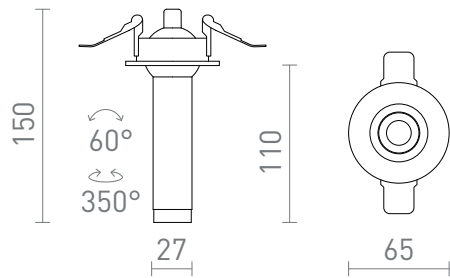

NEW

LUMIS 11

LED 7W 560 lm Ra 80

Λεπτό χωνευτό φως LED με ρυθμιζόμενο σύνδεσμο για μερική τοποθέτηση σε οροφές γυψοσανίδας.
Λιανική τιμή EUR με ΦΠΑ

R14347	LUMIS 11 DIMM χωνευτό λευκό 230V LED 7W 38° 3000K	58,00
R14348	LUMIS 11 DIMM χωνευτό μαύρο 230V LED 7W 38° 3000K	58,00

3D model

manual