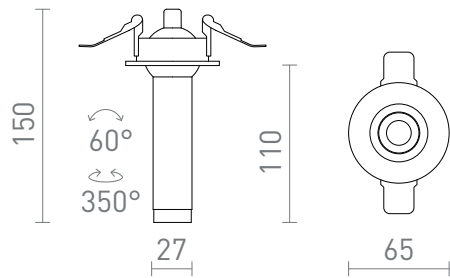

NEW

LUMIS 11

LED 7W 560 lm Ra 80

Subtile LED-Einbauleuchte auf einer Fuge zum teilweisen Einbau in Gipskartondecken.
EV EUR inkl. MwSt

R14347	LUMIS 11 DIMM Einbauleuchte weiß 230V LED 7W 38° 3000K	58,00
R14348	LUMIS 11 DIMM Einbauleuchte schwarz 230V LED 7W 38° 3000K	58,00

3D model

manual