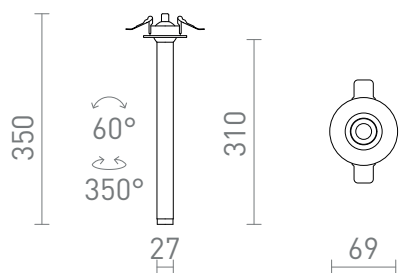

NEW

LUMIS 31

LED 10W 800 lm Ra 80

Subtilna vgradna LED svetilka z nastavljivim spojem za delno vgradnjo v suhomontažne stropce.

Preporučena cena EUR s PDV-OM

R14349	LUMIS 31 DIMM vgradna bela 230V LED 10W 38° 3000K	68,00
R14350	LUMIS 31 DIMM vgradna črna 230V LED 10W 38° 3000K	68,00