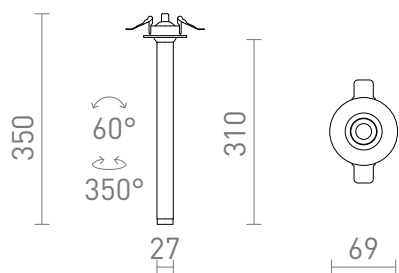

NEW

LUMIS 31

LED 10W 800 lm Ra 80

Lumina subtila cu LED incastat, cu o imbinare reglabila pentru instalare partiala in tavanele de gips-carton.
preț recomandat cu amănuntul RON cu TVA inclus

R14349	LUMIS 31 DIMM incastat alb 230V LED 10W 38° 3000K	340,-
R14350	LUMIS 31 DIMM incastat negru 230V LED 10W 38° 3000K	340,-