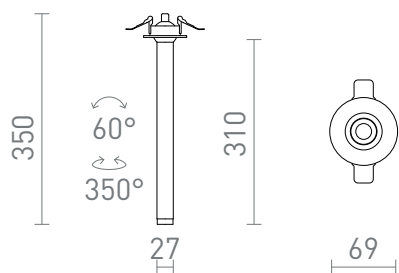

NEW

LUMIS 31

LED 10W 800 lm Ra 80

Luz LED embutida subtil com junta ajustável para instalação parcial em tetos de gesso cartonado.

Preço recomendado EUR incluindo IVA

R14349	LUMIS 31 DIMM embutida branco 230V LED 10W 38° 3000K	68,00
R14350	LUMIS 31 DIMM embutida preto 230V LED 10W 38° 3000K	68,00