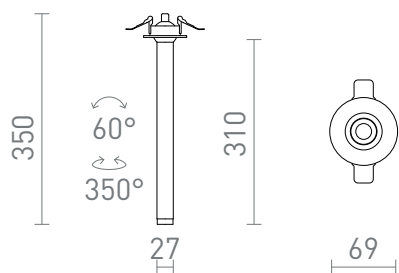

NEW

LUMIS 31

LED 10W 800 lm Ra 80

Subtelna oprawa LED do wbudowania z regulowanym przegubem do częściowego montażu w sufitach z płyt kartonowo-gipsowych.

Polecona cena PLN brutto

R14349	LUMIS 31 DIMM wpuszczana biała 230V LED 10W 38° 3000K	320,-
R14350	LUMIS 31 DIMM wpuszczana czarna 230V LED 10W 38° 3000K	320,-