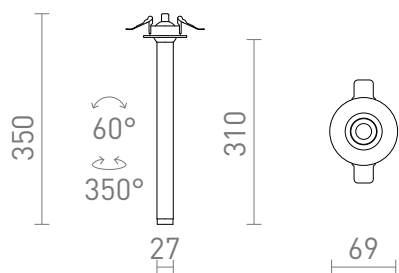

NEW

LUMIS 31

LED 10W 800 lm Ra 80

Diszkrét, csuklós LED beépíthető lámpa, amely részben gipszkarton álmennyezetbe van süllyesztve.
ajánlott kiskereskedelmi ár HUF áfával

R14349	LUMIS 31 DIMM süllyesztett lámpa fehér 230V LED 10W 38° 3000K	28 000,-
R14350	LUMIS 31 DIMM süllyesztett lámpa fekete 230V LED 10W 38° 3000K	28 000,-