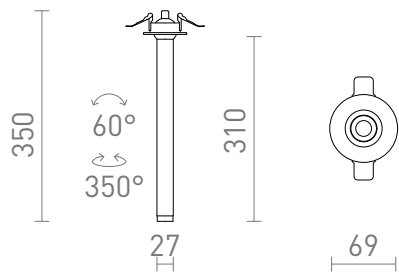

NEW

LUMIS 31

LED 10W 800 lm Ra 80

Λεπτό χωνευτό φως LED με ρυθμιζόμενο σύνδεσμο για μερική τοποθέτηση σε οροφές γυψοσανίδας.
Λιανική τιμή EUR με ΦΠΑ

R14349	LUMIS 31 DIMM χωνευτό λευκό 230V LED 10W 38° 3000K	68,00
R14350	LUMIS 31 DIMM χωνευτό μαύρο 230V LED 10W 38° 3000K	68,00

3D model

manual