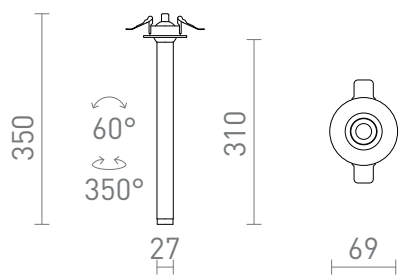

## LUMIS 31

LED 10W 800 lm Ra 80

Hienovarainen upotettava LED-valaisin, jossa on säädettävä liitäntä osittaiseen asennukseen kipsilevykattoihin.

suositushinta EUR sis. alv

R14349	LUMIS 31 DIMM upotettu valkoinen 230V LED 10W 38° 3000K	68,00
R14350	LUMIS 31 DIMM upotettu musta 230V LED 10W 38° 3000K	68,00

3D model

manual