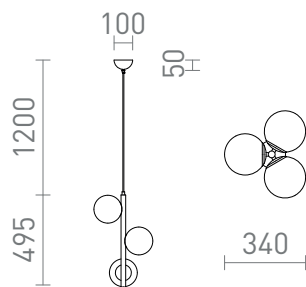

# ETHERIA

Elegantné závesné svietidlo s tromi opálovými guľami na zvislej tyči, na LED svetelné zdroje E27 s malou bankou.

MOC EUR vr DPH

R14484

ETHERIA závesná čierna opálové sklo 230V LED  
E27 3x11W

198,00

3D model

120

2,275

PDF manual

G13307