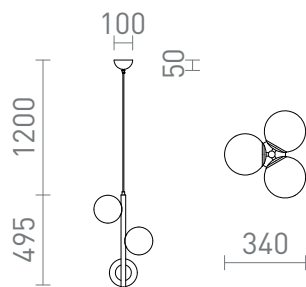

# ETHERIA

Elegantna viseča svetilka s tremi opalnimi krogli na vertikalni palici za E27 LED svetlobne vire z majhno žarnico.

Preporučena cena EUR s PDV-OM

R14484	ETHERIA viseča črna opal steklo 230V LED E27 3x11W	198,00
--------	---	--------