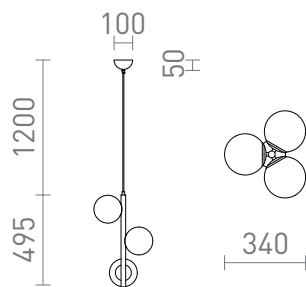

3D model

manual

G13307