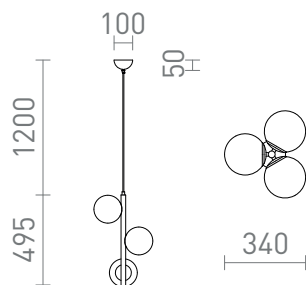

# ETHERIA

Candeeiro suspenso elegante com três globos opalinos numa haste vertical para fontes de luz LED E27 com lâmpada pequena

Preço recomendado EUR incluindo IVA

R14484

ETHERIA suspenso preto vidro colorido opala  
230V LED E27 3x11W

198,00

3D model

manual

G13307