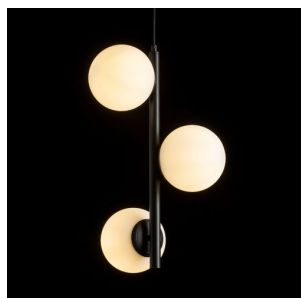

3D model

manual

G13307