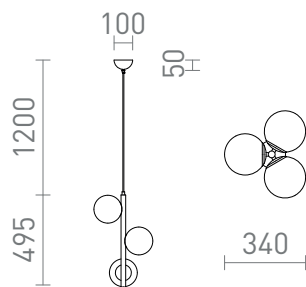

NEW

ETHERIA

Elegancka lampa wisząca z trzema opalowymi kulami na pionowym pręcie na źródła światła LED E27 z małą żarówką.

Polecona cena PLN brutto

R14484

ETHERIA wisząca czarna szkło opalowe 230V
LED E27 3x11W

850,-

3D model

PDF manual

G13307