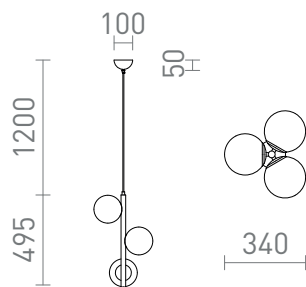

3D model

PDF manual

G13307