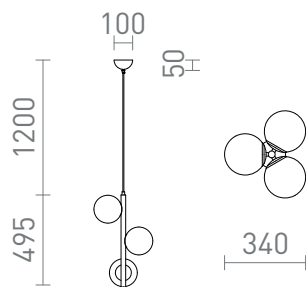

NEW

ETHERIA

Elegáns függőlámpa három opálgömbbel függőleges rúdon, E27 LED fényforrásokhoz kis izzóval.
ajánlott kiskereskedelmi ár HUF áfával

R14484

ETHERIA függő lámpa fekete opál üveg 230V
LED E27 3x11W

80 600,-

3D model

120

2,275

PDF manual

G13307